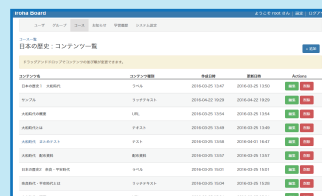

#### 管理者

- ・ ユーザ管理
- ・ お知らせ管理
- ・ 学習履歴管理
- ・ グループ管理
- ・ 教材管理

テスト実施画面

学習画面

テスト問題作成画面

学習履歴管理画面

コース選択画面

コース目次画面

ユーザ管理画面

コース管理画面

学習画面

テスト実施結果画面

お知らせ一覧画面

コンテンツ管理画面

詳細は裏面へ

# iroha Board 機能一覧

利用者	機能	説明
管理者	ユーザ管理	ユーザ(管理者・受講者)の検索、一覧表示、会員情報の編集を行います。
	グループ管理	ユーザの所属するグループの管理を行います。
	コース管理	コース目次の登録、編集を行います。
	学習コンテンツの作成	HTML、動画、テキストなど様々な形式の学習コンテンツが作成可能です。
	テストの作成	簡単にテスト問題が作成可能です。
	お知らせ管理	お知らせの作成、管理を行います。グループ別にお知らせを設定することも可能です。
	学習履歴管理	受講者の学習状況の確認、学習履歴の検索、CSV出力が可能です。
受講者	学習機能	動画やテキストなどで学習を行います。スマートフォンやタブレットでも学習も可能です。
	テスト機能	テストを行います。テストが終了すると自動採点され、点数および合格が表示されます。
	お知らせの閲覧	各種お知らせの表示を行います。
	学習履歴の表示	コースの目次に学習開始日、最終学習日、累計学習時間、学習回数、理解度が表示されます。
システム管理者	インストーラ	iroha Boardのインストールを行います。
	システム設定	システムの名称、Copyright、テーマカラーなどを設定します。