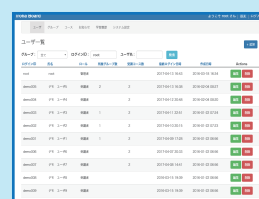

#### 受講者

- ・ 受講
- ・ 学習履歴の確認
- ・ テスト実施
- ・ お知らせ閲覧

#### 管理者

- ・ ユーザ管理
- ・ お知らせ管理
- ・ 学習履歴管理
- ・ グループ管理
- ・ 教材管理

テスト実施画面

学習画面

テスト問題作成画面

学習履歴管理画面

コース選択画面

コース目次画面

ユーザ管理画面

コース管理画面

学習画面

テスト実施結果画面

お知らせ一覧画面

コンテンツ管理画面

詳細は裏面へ

# iroha Board 機能一覧

利用者	機能	説明
管理者	ユーザ管理	ユーザ(管理者・受講者)の検索、一覧表示、会員情報の編集を行います。
	グループ管理	ユーザの所属するグループの管理を行います。
	コース管理	コース目次の登録、編集を行います。
	学習コンテンツの作成	HTML、動画、テキストなど様々な形式の学習コンテンツが作成可能です。
	テストの作成	簡単にテスト問題が作成可能です。
	お知らせ管理	お知らせの作成、管理を行います。グループ別にお知らせを設定することも可能です。
	学習履歴管理	受講者の学習状況の確認、学習履歴の検索、CSV出力が可能です。
受講者	学習機能	動画やテキストなどで学習を行います。スマートフォンやタブレットでも学習も可能です。
	テスト機能	テストを行います。テストが終了すると自動採点され、点数および合格が表示されます。
	お知らせの閲覧	各種お知らせの表示を行います。
	学習履歴の表示	コースの目次に学習開始日、最終学習日、累計学習時間、学習回数、理解度が表示されます。
システム管理者	インストーラ	iroha Boardのインストールを行います。
	システム設定	システムの名称、Copyright、テーマカラーなどを設定します。